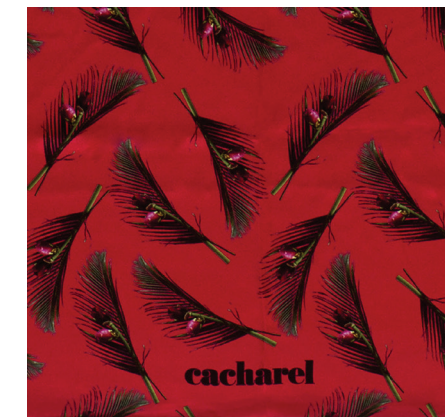

Luxembourg Blue
70-339

 Paraguas

Tuilerie Light Blue
70-612

 Pañuelo
1800 x 300 mm

Victoire Navy
70-614

 Pañuelo de seda
900 x 900 mm

Beaubourg Black & Cream
70-417

 Cartera para mujer
190 x 110 x 30 mm

Butterfly White
70-488

 Pañuelo de seda
900 x 900 mm

Victoire Cherry
70-615

 Pañuelo de seda
900 x 900 mm

Iris Navy
70-616

Pañuelo de seda
650 x 650 mm

Iris Light Blue
70-617

Brazaletes
Dia. 62 x 58 mm